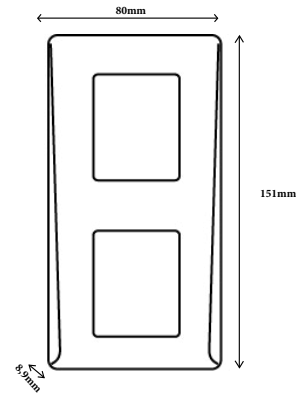

DINFPx, DINFP2Hx, DINFP2Vx

DIN UNTERPUTZ ABDECKRAHMEN

MERKMALE

- Material: ABS Kunststoff
- Farben: Silber, Anthrazit und Weiß
- Befestigung: 1-fach Rahmen: 2 Metallclips
2-fach Rahmen: 4 Metallclips
- Modelle: 3 (1-fach, 2-fach vertikal und 2-fach horizontal)

ABMESSUNGEN UND MONTAGE

ARTIKELBEZEICHNUNG NACH FARBE UND MODELL

	Silber	Anthrazit	Weiß
	DINFPS	DINFPC	DINFPW
	DINFP2HS	DINFP2HC	DINFP2HW
	DINFP2VS	DINFP2VC	DINFP2VW

ERSTELLEN SIE IHRE EIGENE KOMBINATION AUS GEHÄUSE UND ELEKTRONIK:

- » 1-fach oder 2-fach Technologie.
- » Netzwerk oder Standalone.
- » 3 verschiedene Farben.
- » Die Abdeckrahmen der DIN-Unterputzreihe sind in 1-fach oder 2-fach Ausführung, vertikal oder horizontal erhältlich. Kombinieren Sie verschiedene Technologien miteinander. Die schlichten und eleganten Leser fügen sich perfekt in jede Umgebung ein.
- » Einfache Montage: Einfacher Einbau in Standard Unterputz Gerätedosen.....

80 x 80 x 9 mm

151 x 80 x 9 mm

80 x 151 x 9 mm

Erhältlich in 3 verschiedenen Farben

Mehr...