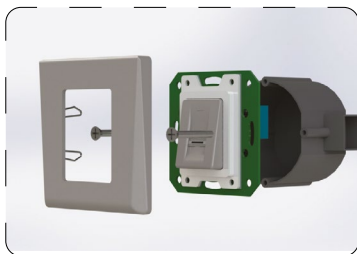

DINFPx, DINFP2Hx, DINFP2Vx

DIN UNTERPUTZ ABDECKRAHMEN

MERKMALE

- Material: ABS Kunststoff
- Farben: Silber, Anthrazit und Weiß
- Befestigung: 1-fach Rahmen: 2 Metallclips
2-fach Rahmen: 4 Metallclips
- Modelle: 3 (1-fach, 2-fach vertikal und 2-fach horizontal)

ABMESSUNGEN UND MONTAGE

ARTIKELBEZEICHNUNG NACH FARBE UND MODELL

	Silber	Anthrazit	Weiß
	DINFPS	DINFPC	DINFPW
	DINFP2HS	DINFP2HC	DINFP2HW
	DINFP2VS	DINFP2VC	DINFP2VW

ERSTELLEN SIE IHRE EIGENE KOMBINATION AUS GEHÄUSE UND ELEKTRONIK:

- » 1-fach oder 2-fach Technologie.
- » Netzwerk oder Standalone.
- » 3 verschiedene Farben.
- » Die Abdeckrahmen der DIN-Unterputzreihe sind in 1-fach oder 2-fach Ausführung, vertikal oder horizontal erhältlich. Kombinieren Sie verschiedene Technologien miteinander. Die schlichten und eleganten Leser fügen sich perfekt in jede Umgebung ein.
- » Einfache Montage: Einfacher Einbau in Standard Unterputz Gerätedosen.....