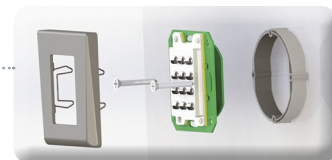

DINFPx, DINFP2Hx, DINFP2Vx

DIN UNTERPUTZ ABDECKRAHMEN

MERKMALE

- Material: ABS Kunststoff
- Farben: Silber, Anthrazit und Weiß
- Befestigung: 1-fach Rahmen: 2 Metallclips
2-fach Rahmen: 4 Metallclips
- Modelle: 3 (1-fach, 2-fach vertikal und 2-fach horizontal)

ABMESSUNGEN UND MONTAGE

ARTIKELBEZEICHNUNG NACH FARBE UND MODELL

	Silber	Anthrazit	Weiß
	DINFPS	DINFPC	DINFPW
	DINFP2HS	DINFP2HC	DINFP2HW
	DINFP2VS	DINFP2VC	DINFP2VW

ERSTELLEN SIE IHRE EIGENE KOMBINATION AUS GEHÄUSE UND ELEKTRONIK:

- » 1-fach oder 2-fach Technologie.
- » Netzwerk oder Standalone.
- » 3 verschiedene Farben.
- » Die Abdeckrahmen der DIN-Unterputzreihe sind in 1-fach oder 2-fach Ausführung, vertikal oder horizontal erhältlich. Kombinieren Sie verschiedene Technologien miteinander. Die schlichten und eleganten Leser fügen sich perfekt in jede Umgebung ein.
- » Einfache Montage: Einfacher Einbau in Standard Unterputz Gerätedosen.....