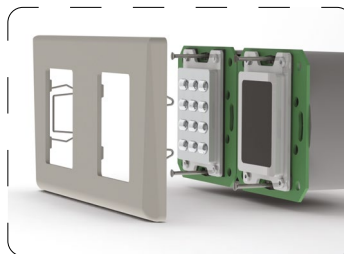

DINFPx, DINFP2Hx, DINFP2Vx

DIN UNTERPUTZ ABDECKRAHMEN

MERKMALE

- Material: ABS Kunststoff
- Farben: Silber, Anthrazit und Weiß
- Befestigung: 1-fach Rahmen: 2 Metallclips
2-fach Rahmen: 4 Metallclips
- Modelle: 3 (1-fach, 2-fach vertikal und 2-fach horizontal)

ABMESSUNGEN UND MONTAGE

ARTIKELBEZEICHNUNG NACH FARBE UND MODELL

	Silber	Anthrazit	Weiß
	DINFPS	DINFPC	DINFPW
	DINFP2HS	DINFP2HC	DINFP2HW
	DINFP2VS	DINFP2VC	DINFP2VW

ERSTELLEN SIE IHRE EIGENE KOMBINATION AUS GEHÄUSE UND ELEKTRONIK:

- » 1-fach oder 2-fach Technologie.
- » Netzwerk oder Standalone.
- » 3 verschiedene Farben.
- » Die Abdeckrahmen der DIN-Unterputzreihe sind in 1-fach oder 2-fach Ausführung, vertikal oder horizontal erhältlich. Kombinieren Sie verschiedene Technologien miteinander. Die schlichten und eleganten Leser fügen sich perfekt in jede Umgebung ein.
- » Einfache Montage: Einfacher Einbau in Standard Unterputz Gerätedosen.....