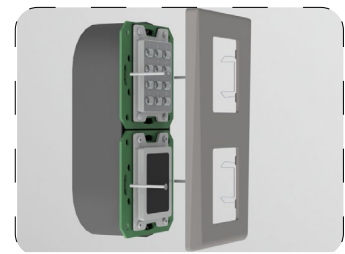

DINFPx, DINFP2Hx, DINFP2Vx

DIN UNTERPUTZ ABDECKRAHMEN

MERKMALE

- Material: ABS Kunststoff
- Farben: Silber, Anthrazit und Weiß
- Befestigung: 1-fach Rahmen: 2 Metallclips
2-fach Rahmen: 4 Metallclips
- Modelle: 3 (1-fach, 2-fach vertikal und 2-fach horizontal)

ABMESSUNGEN UND MONTAGE

ARTIKELBEZEICHNUNG NACH FARBE UND MODELL

	Silber	Anthrazit	Weiß
	DINFPS	DINFPC	DINFPW
	DINFP2HS	DINFP2HC	DINFP2HW
	DINFP2VS	DINFP2VC	DINFP2VW

ERSTELLEN SIE IHRE EIGENE KOMBINATION AUS GEHÄUSE UND ELEKTRONIK:

- » 1-fach oder 2-fach Technologie.
- » Netzwerk oder Standalone.
- » 3 verschiedene Farben.
- » Die Abdeckrahmen der DIN-Unterputzreihe sind in 1-fach oder 2-fach Ausführung, vertikal oder horizontal erhältlich. Kombinieren Sie verschiedene Technologien miteinander. Die schlichten und eleganten Leser fügen sich perfekt in jede Umgebung ein.
- » Einfache Montage: Einfacher Einbau in Standard Unterputz Gerätedosen.....