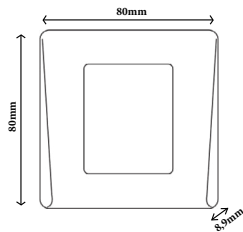

DINFPx, DINFP2Hx, DINFP2Vx

DIN UNTERPUTZ ABDECKRAHMEN

MERKMALE

- Material: ABS Kunststoff
- Farben: Silber, Anthrazit und Weiß
- Befestigung: 1-fach Rahmen: 2 Metallclips
2-fach Rahmen: 4 Metallclips
- Modelle: 3 (1-fach, 2-fach vertikal und 2-fach horizontal)

ABMESSUNGEN UND MONTAGE

ARTIKELBEZEICHNUNG NACH FARBE UND MODELL

	Silber	Anthrazit	Weiß
	DINFPS	DINFPC	DINFPW
	DINFP2HS	DINFP2HC	DINFP2HW
	DINFP2VS	DINFP2VC	DINFP2VW

ERSTELLEN SIE IHRE EIGENE KOMBINATION AUS GEHÄUSE UND ELEKTRONIK:

- » 1-fach oder 2-fach Technologie.
- » Netzwerk oder Standalone.
- » 3 verschiedene Farben.
- » Die Abdeckrahmen der DIN-Unterputzreihe sind in 1-fach oder 2-fach Ausführung, vertikal oder horizontal erhältlich. Kombinieren Sie verschiedene Technologien miteinander. Die schlichten und eleganten Leser fügen sich perfekt in jede Umgebung ein.
- » Einfache Montage: Einfacher Einbau in Standard Unterputz Gerätedosen.....

80 x 80 x 9 mm

151 x 80 x 9 mm

80 x 151 x 9 mm

Erhältlich in 3 verschiedenen Farben

Mehr...