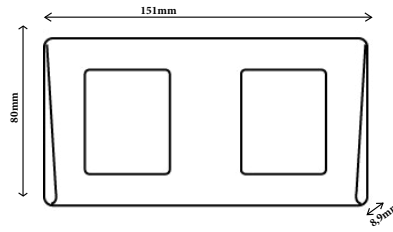

DINFPx, DINFP2Hx, DINFP2Vx

DIN UNTERPUTZ ABDECKRAHMEN

MERKMALE

- Material: ABS Kunststoff
- Farben: Silber, Anthrazit und Weiß
- Befestigung: 1-fach Rahmen: 2 Metallclips
2-fach Rahmen: 4 Metallclips
- Modelle: 3 (1-fach, 2-fach vertikal und 2-fach horizontal)

ABMESSUNGEN UND MONTAGE

ARTIKELBEZEICHNUNG NACH FARBE UND MODELL

	Silber	Anthrazit	Weiß
	DINFPS	DINFPC	DINFPW
	DINFP2HS	DINFP2HC	DINFP2HW
	DINFP2VS	DINFP2VC	DINFP2VW

ERSTELLEN SIE IHRE EIGENE KOMBINATION AUS GEHÄUSE UND ELEKTRONIK:

- » 1-fach oder 2-fach Technologie.
- » Netzwerk oder Standalone.
- » 3 verschiedene Farben.
- » Die Abdeckrahmen der DIN-Unterputzreihe sind in 1-fach oder 2-fach Ausführung, vertikal oder horizontal erhältlich. Kombinieren Sie verschiedene Technologien miteinander. Die schlichten und eleganten Leser fügen sich perfekt in jede Umgebung ein.
- » Einfache Montage: Einfacher Einbau in Standard Unterputz Gerätedosen.....

80 x 80 x 9 mm

151 x 80 x 9 mm

80 x 151 x 9 mm

Erhältlich in 3 verschiedenen Farben

Mehr...