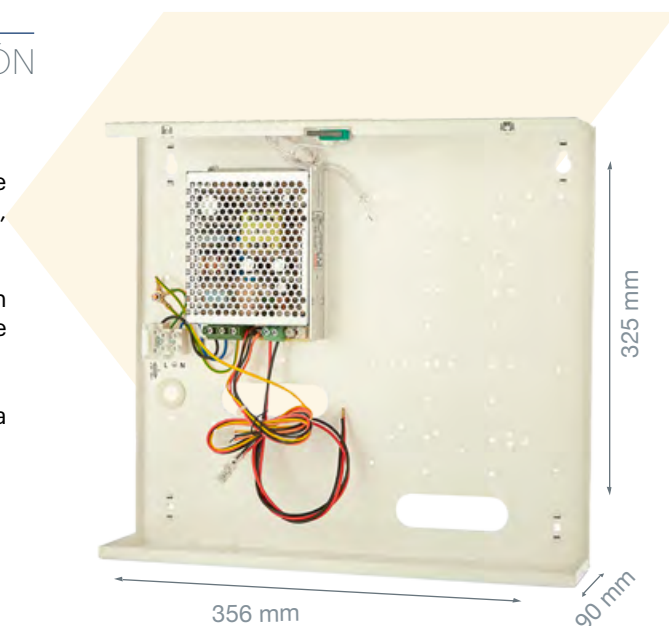

UH-PS3

CAJA METÁLICA UNIVERSAL CON ALIMENTACIÓN

UH-PS3 es una caja metálica con alimentación incluida. Se puede usar con algunos de nuestros controladores online, teclados, electrónicas deportadas, convertidores y paneles de relé.

Al ser una caja universal, se puede utilizar para incluir más de un producto en su interior. Así, no hace falta usar una caja diferente para cada nuevo producto que se quiera instalar.

La alimentación permite cargar también una batería de emergencia si se desea, como precaución ante posibles cortes de electricidad.

— ESPECIFICACIONES —

- Voltaje de entrada: 100-240 VCA; 50/60 Hz
- Voltaje de salida: 13,8 VCC
- Corriente de salida: máximo, 3,6 A
- Protección IP: IP30
- Dimensiones: 356 x 90 x 325 mm

- PRODUCTOS RELACIONADOS —