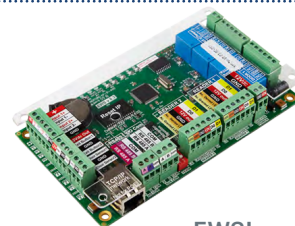

— ESPECIFICACIONES —

- Voltaje de entrada: 100-240 VCA; 50/60 Hz
- Voltaje de salida: 13,8 VCC
- Corriente de salida: máximo, 3,6 A
- Protección IP: IP30
- Dimensiones: 356 x 90 x 325 mm

- PRODUCTOS RELACIONADOS —

La caja UH-PS3 se puede utilizar para instalar los siguientes productos:

1 CONTROLADORES ONLINE

- 2 controladores EWS
- 2 controladores EWSI-IP
- 1 controlador EWSI + 1 EWSI

EWS

EWSI

2 ELECTRÓNICAS DEPORTADAS