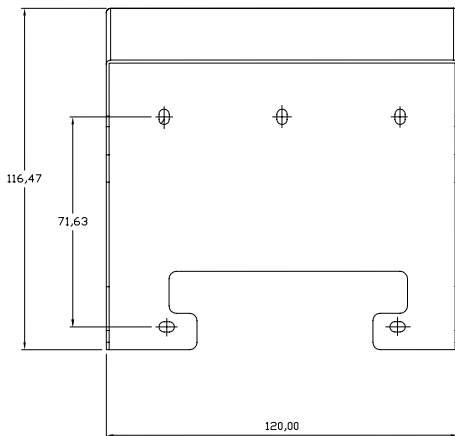

MC MINI & MCD MINI

CUBIERTAS DE METAL PARA LA GAMA MINI

CARACTERÍSTICAS

- Cubiertas de protección metálicas para los lectores de la gama MINI Doble y Sencilla
- Acero pulido A304
- Cubierta obligatoria para la gama biométrica MINI en uso exterior

DIMENSIONES

MCD-MINI

MC-MINI

Todas las especificaciones de producto están sujetas a cambio sin previo aviso.

MC-MINI & MCD-MINI DS ES Ver1