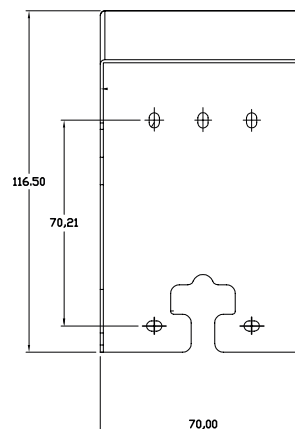

MC MINI & MCD MINI

CUBIERTAS DE METAL PARA LA GAMA MINI

CARACTERÍSTICAS

- Cubiertas de protección metálicas para los lectores de la gama MINI Doble y Sencilla
- Acero pulido A304
- Cubierta obligatoria para la gama biométrica MINI en uso exterior

DIMENSIONES

MCD-MINI

MC-MINI

Todas las especificaciones de producto están sujetas a cambio sin previo aviso.

MC-MINI & MCD-MINI DS ES Ver1