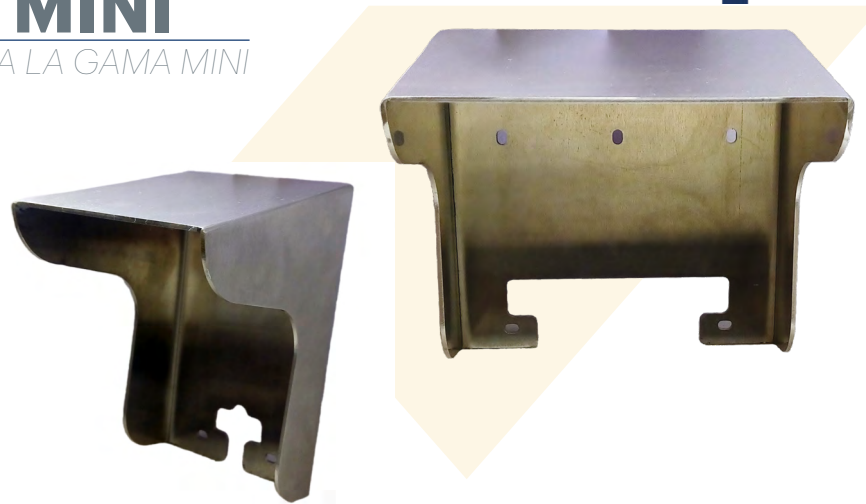

MC MINI & MCD MINI

CUBIERTAS DE METAL PARA LA GAMA MINI

CARACTERÍSTICAS

- Cubiertas de protección metálicas para los lectores de la gama MINI Doble y Sencilla
- Acero pulido A304
- Cubierta obligatoria para la gama biométrica MINI en uso exterior

DIMENSIONES

MCD-MINI

MC-MINI

Todas las especificaciones de producto están sujetas a cambio sin previo aviso.

MC-MINI & MCD-MINI DS ES Ver1