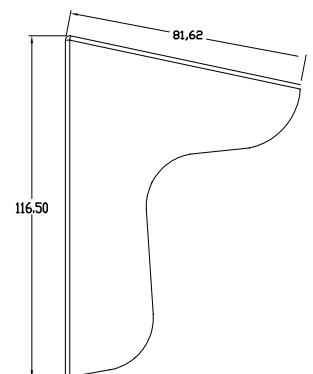

MC MINI & MCD MINI

CUBIERTAS DE METAL PARA LA GAMA MINI

CARACTERÍSTICAS

- Cubiertas de protección metálicas para los lectores de la gama MINI Doble y Sencilla
- Acero pulido A304
- Cubierta obligatoria para la gama biométrica MINI en uso exterior

DIMENSIONES

MCD-MINI

MC-MINI

Todas las especificaciones de producto están sujetas a cambio sin previo aviso.

MC-MINI & MCD-MINI DS ES Ver1