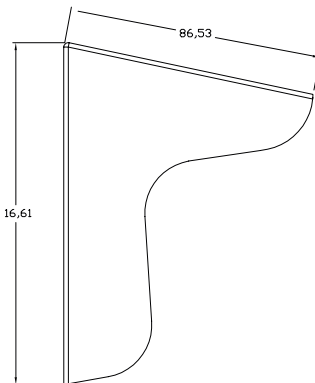

MC MINI & MCD MINI

CUBIERTAS DE METAL PARA LA GAMA MINI

CARACTERÍSTICAS

- Cubiertas de protección metálicas para los lectores de la gama MINI Doble y Sencilla
- Acero pulido A304
- Cubierta obligatoria para la gama biométrica MINI en uso exterior

DIMENSIONES

MCD-MINI

MC-MINI

Todas las especificaciones de producto están sujetas a cambio sin previo aviso.

MC-MINI & MCD-MINI DS ES Ver1