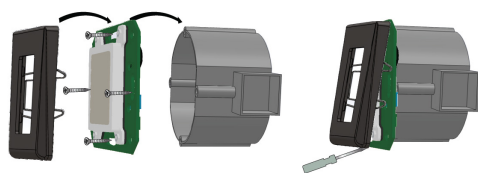

ABMESSUNGEN & MONTAGE

► Hinweis: die Gerätedose ist nicht im Lieferumfang enthalten. Elektronik und Abdeckrahmen sind unterschiedliche Artikelnummern. Für die verschiedenen Abdeckrahmen siehe DINFPC Datenblatt. Artikelbezeichnung Elektronik: DINMTPX-BT-EH-SA-E