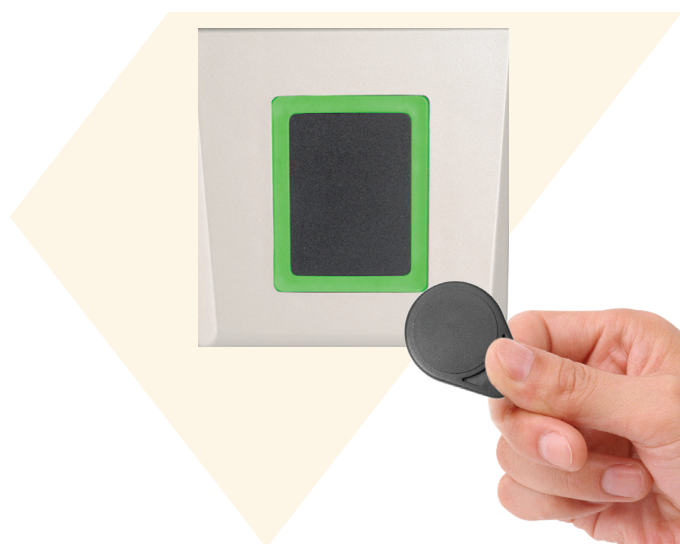

DINMTPX-BT-EH-SA

BLUETOOTH 125 KHZ RFID-LESER

Der DINMTPX-BT-EH-SA ist ein standalone RFID Leser mit EM & HID 125-kHz-Technologie. Einfach zu installieren, zu programmieren und zu bedienen dank seiner drahtlosen Bluetooth®-Technologie.

MERKMALE

Mechanische Eigenschaften:

Benutzerkapazität:	100
Relais:	1 eingebautes Relais (3A; 24V AC/DC)
Ausgang:	RS-485 für abgesetzte Relaiseinheit, Wiegand
RFID Technologie:	Karte, Bluetooth (Smartphone-App), EM 4002/4100 und HID (125 kHz)
Leseentfernung:	Bis zu 5 cm
Spannungsversorgung:	12 - 24 V AC/DC max. 100mA
Summer:	Ja, AN/AUS über XPR Smart Admin
Steuerung	
Hintergrundbeleuchtung:	Ja, nur für integriertes Relais
Austrittstaster-Eingang:	Ja
Sabotageschutz:	Ja
RS-485-Schnittstelle:	Verbindung mit E/A-Karten, z.B. RU1, RTT, RU2 und DINRTT
Relaisschaltzeit:	Impulsmodus (1-255 Sek) oder Schaltmodus (EIN/AUS)
Firmwareaktualisierung:	Ja, über Bluetooth®
Wiegand-Ausgang:	Wiegand 24, 26, 32, 34, 56, 58 bit
Programmierung:	Mit XPR Smart Admin
Ferientage:	24
Ereignisspeicherkapazität:	4.000